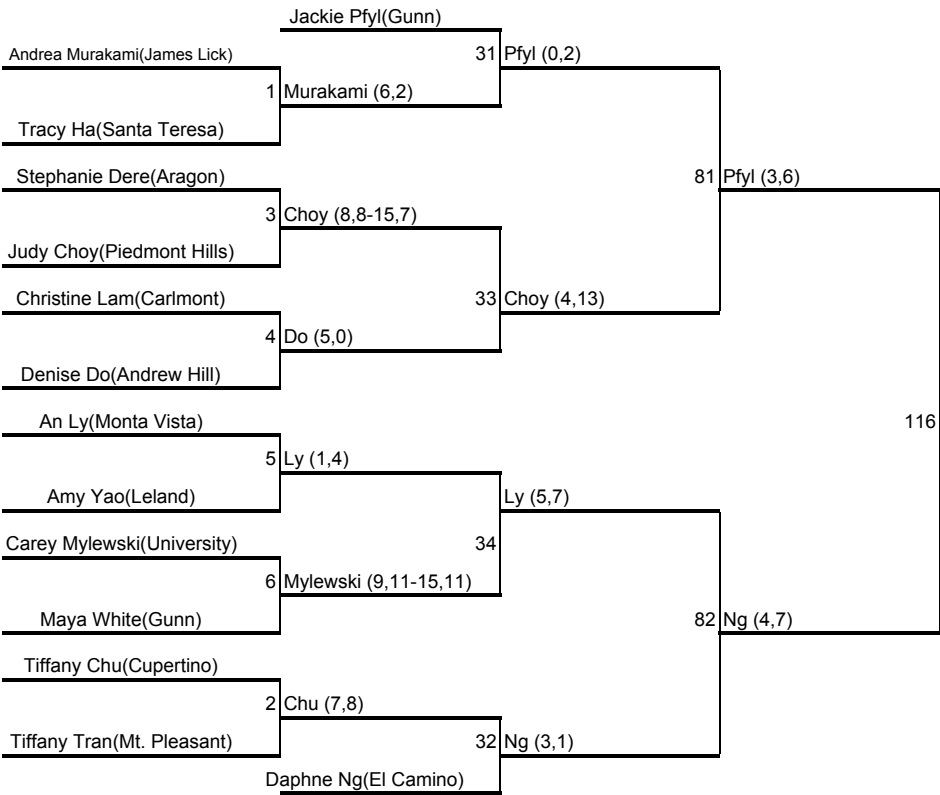

2003 CCS GIRLS' SINGLES

SEEDS

1. Jacquie Pfyl (Gunn)
2. Daphne Ng (El Camino)
3. An Ly (Monta Vista)
4. Denise Do (Andrew Hill)

RESULTS

1. Jacquie Pfyl (Gunn,SCVAL)
2. Daphne Ng (El Camino,PAL)
3. An Ly (Monta Vista,SCVAL)
4. Judy Choy (Piedmont Hills,MHAL)

Consolation Bracket