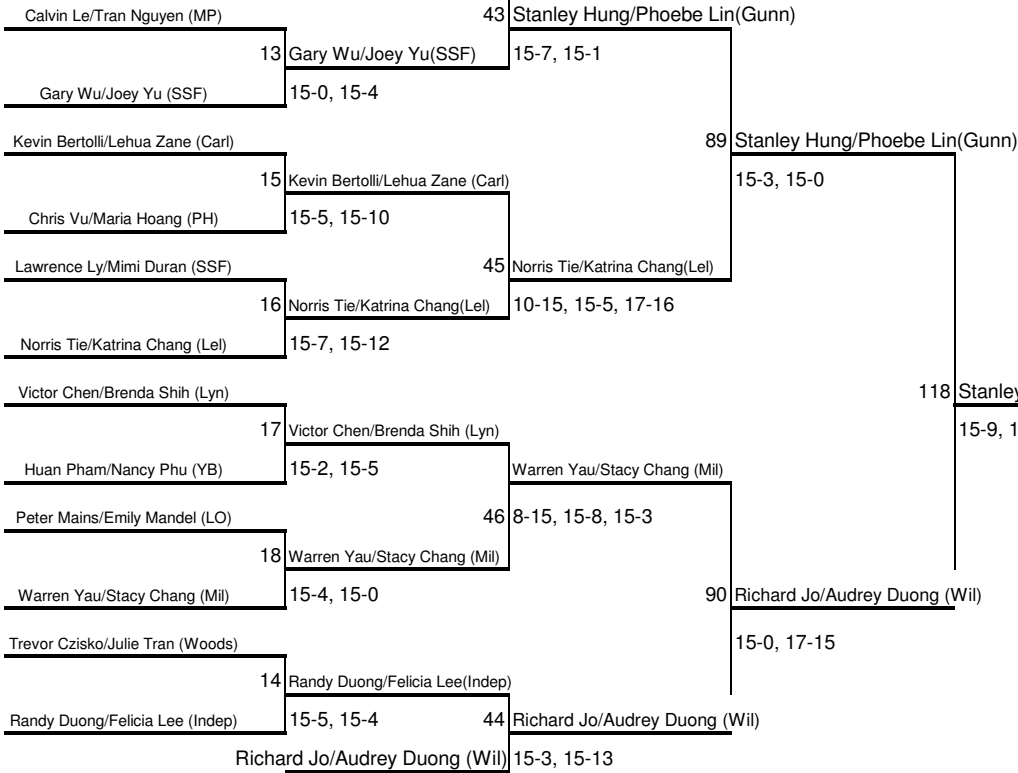

**2010 CCS MIXED DOUBLES**

**FARMERS**

Stanley Hung/Phoebe Lin (Gunn)

**Losers' Bracket**