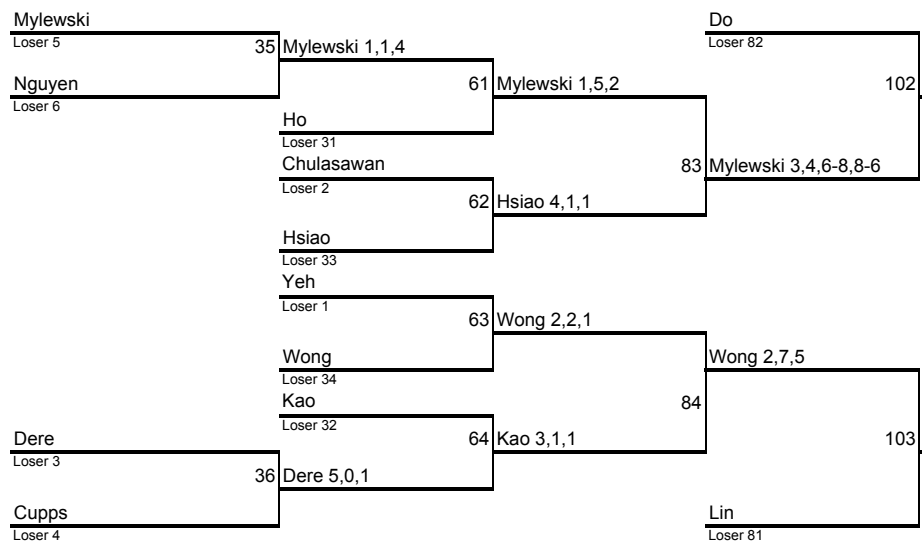

**2002 CCS GIRLS' SINGLES**

**SEEDS**

- Jacquie Pfyl (Gunn)
- Denise Do (Andrew Hill)
- An Ly (Monta Vista)
- Amber Hsiao (Piedmont Hills)

**RESULTS**

- Jacquie Pfyl (Gunn)
- Erica Lin (Homestead)
- An Ly (Monta Vista)
- Denise Do (Andrew Hill)

**Losers' Bracket**

Loser 126 (If 1st Loss)