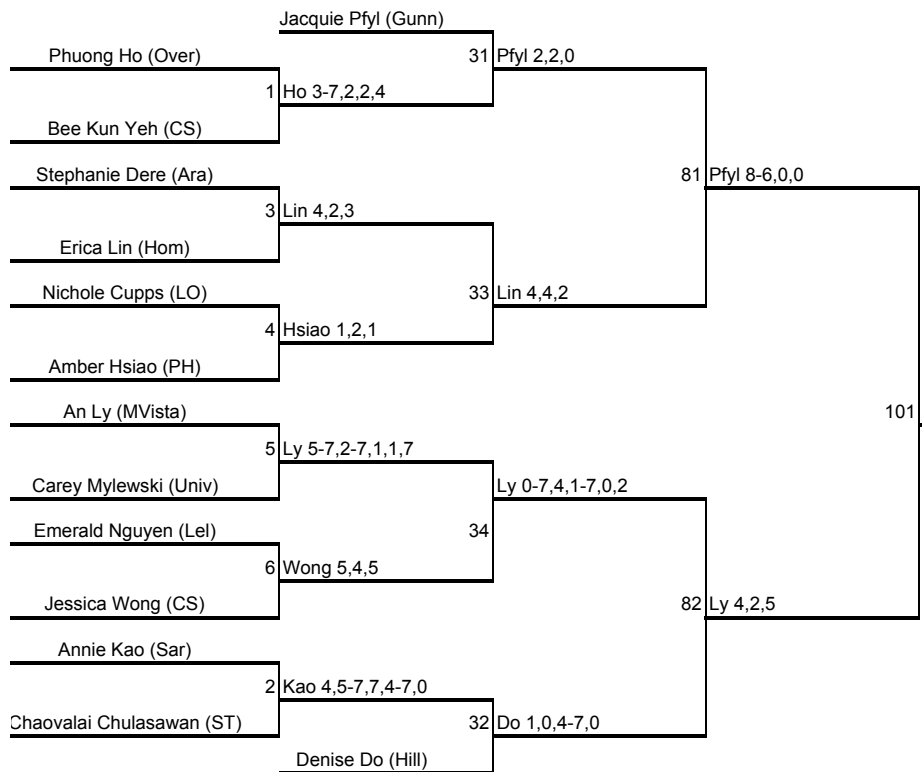

**2002 CCS GIRLS' SINGLES**

**SEEDS**

- Jacquie Pfyl (Gunn)
- Denise Do (Andrew Hill)
- An Ly (Monta Vista)
- Amber Hsiao (Piedmont Hills)

**RESULTS**

- Jacquie Pfyl (Gunn)
- Erica Lin (Homestead)
- An Ly (Monta Vista)
- Denise Do (Andrew Hill)

**Losers' Bracket**

Loser 126 (If 1st Loss)